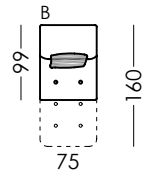

Composiciones · Compositions · Compositions · Kompositionen