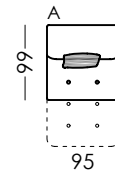

Composiciones · Compositions · Compositions · Kompositionen