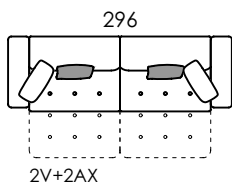

Composiciones · Compositions · Compositions · Kompositionen

Paradis Moon

Accesorios · Accessories · Accessoires · Zubehör