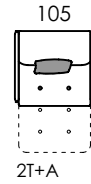

Paradis Moon