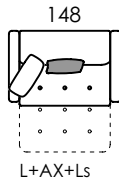

Paradis Moon