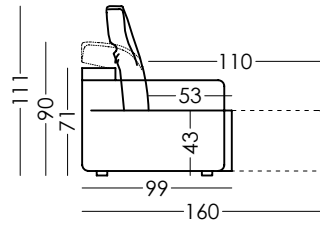

Composiciones · Compositions · Compositions · Kompositionen