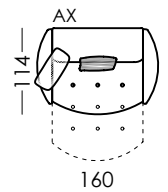

Accesorios · Accessories · Accessoires · Zubehör