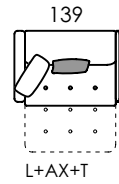

Paradis Moon