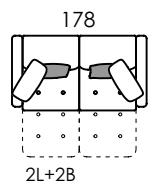

Paradis Moon