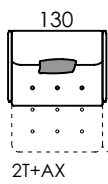

Paradis Moon