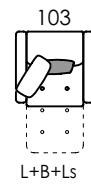

Paradis Moon