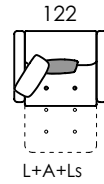

Paradis Moon