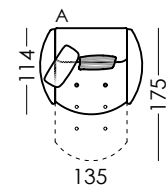

Accesorios · Accessories · Accessoires · Zubehör