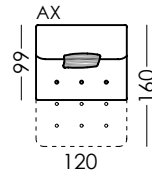

Composiciones · Compositions · Compositions · Kompositionen