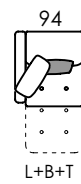

Paradis Moon