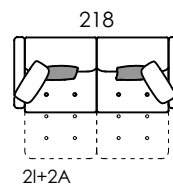

Paradis Moon