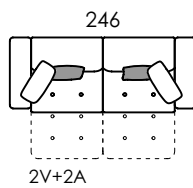

Paradis Moon