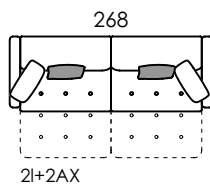

Composiciones · Compositions · Compositions · Kompositionen

Paradis Moon

Accesorios · Accessories · Accessoires · Zubehör