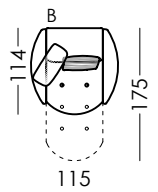

Accesorios · Accessories · Accessoires · Zubehör