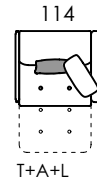

Paradis Moon